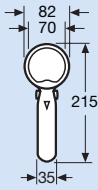

MINI HALOGEN • HOBBY HALOGEN • MULTI HALOGEN HALOMAX® MAGNIFYING GLASS

Halogen torches in boxes

Type	Product no. BLACK	Prod. ref. BLACK	Fig.	SP	Function
MINI HALOGEN	40503000 20068	46420	1	12	2, 3
HOBBY HALOGEN	40503000 11738	46496	2	6	1, 2, 3, 4
MULTI HALOGEN	40503000 07991	46494	2	6	2, 3, 4, 5, 6