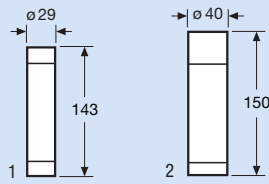

MINI HALOGEN • HOBBY HALOGEN • MULTI HALOGEN HALOMAX® MAGNIFYING GLASS

Halogen torches in boxes

Type	Product no. BLACK	Prod. ref. BLACK	Fig.	SP	Function
MINI HALOGEN	40503000 20068	46420	1	12	2, 3
HOBBY HALOGEN	40503000 11738	46496	2	6	1, 2, 3, 4
MULTI HALOGEN	40503000 07991	46494	2	6	2, 3, 4, 5, 6